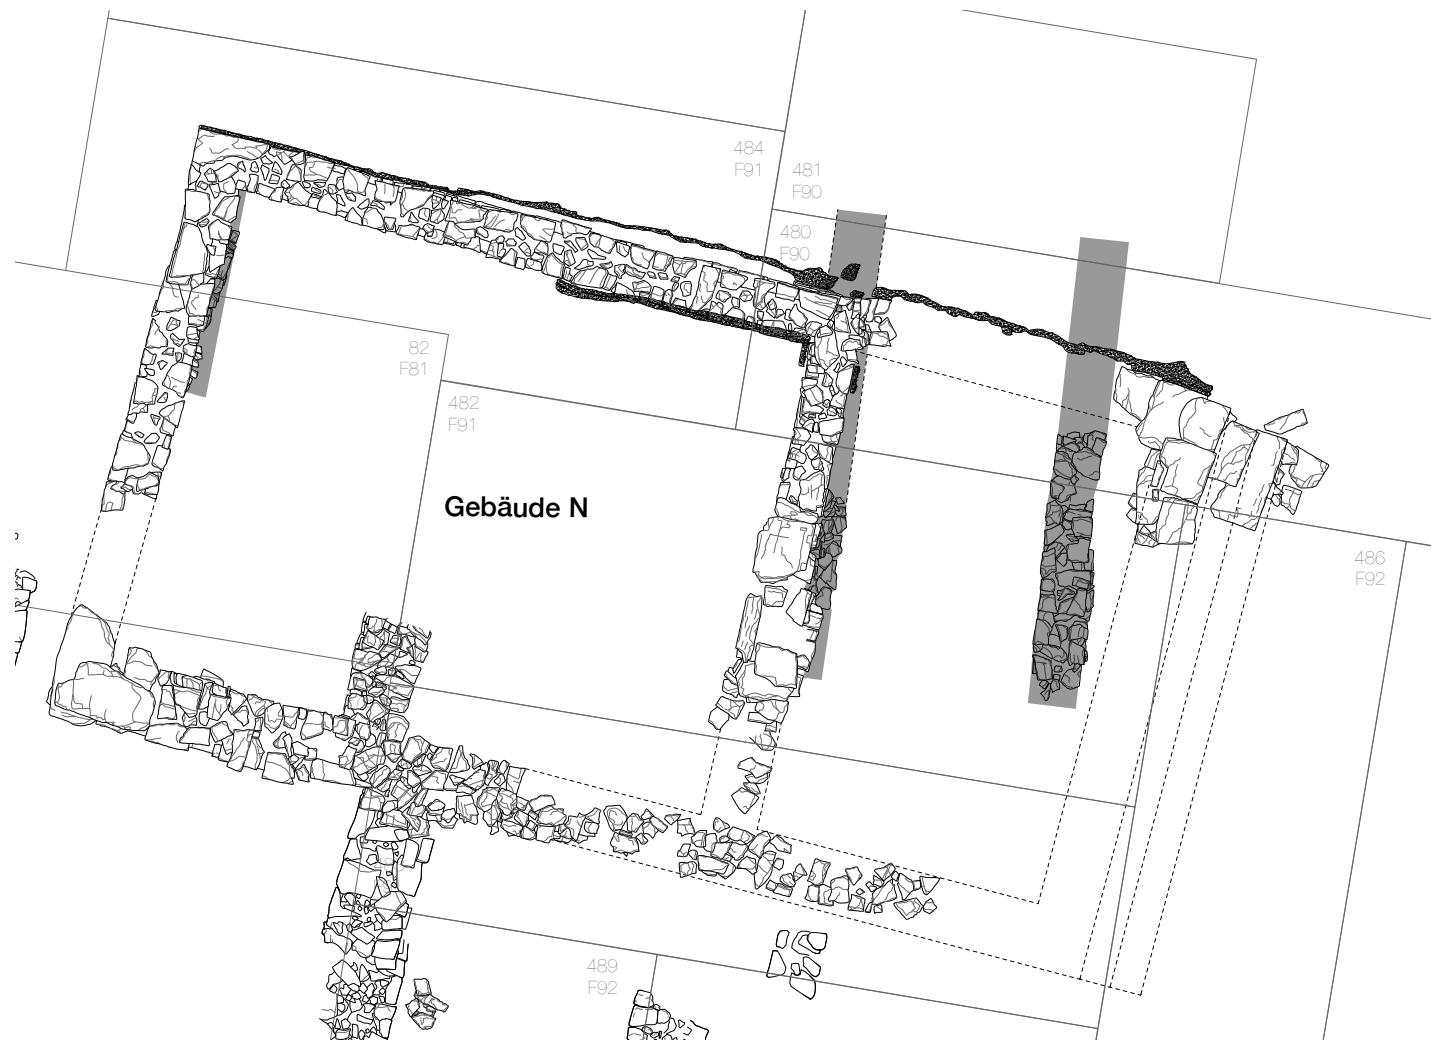

Monte lato

Westquartier - Bereich der Sondage 480
Hellenistisch-römisches Gebäude N
und archaischer Vorgängerbau O

Zürcher letas Grabung 2018 1:100

Archaisches Gebäude O

0 5 m