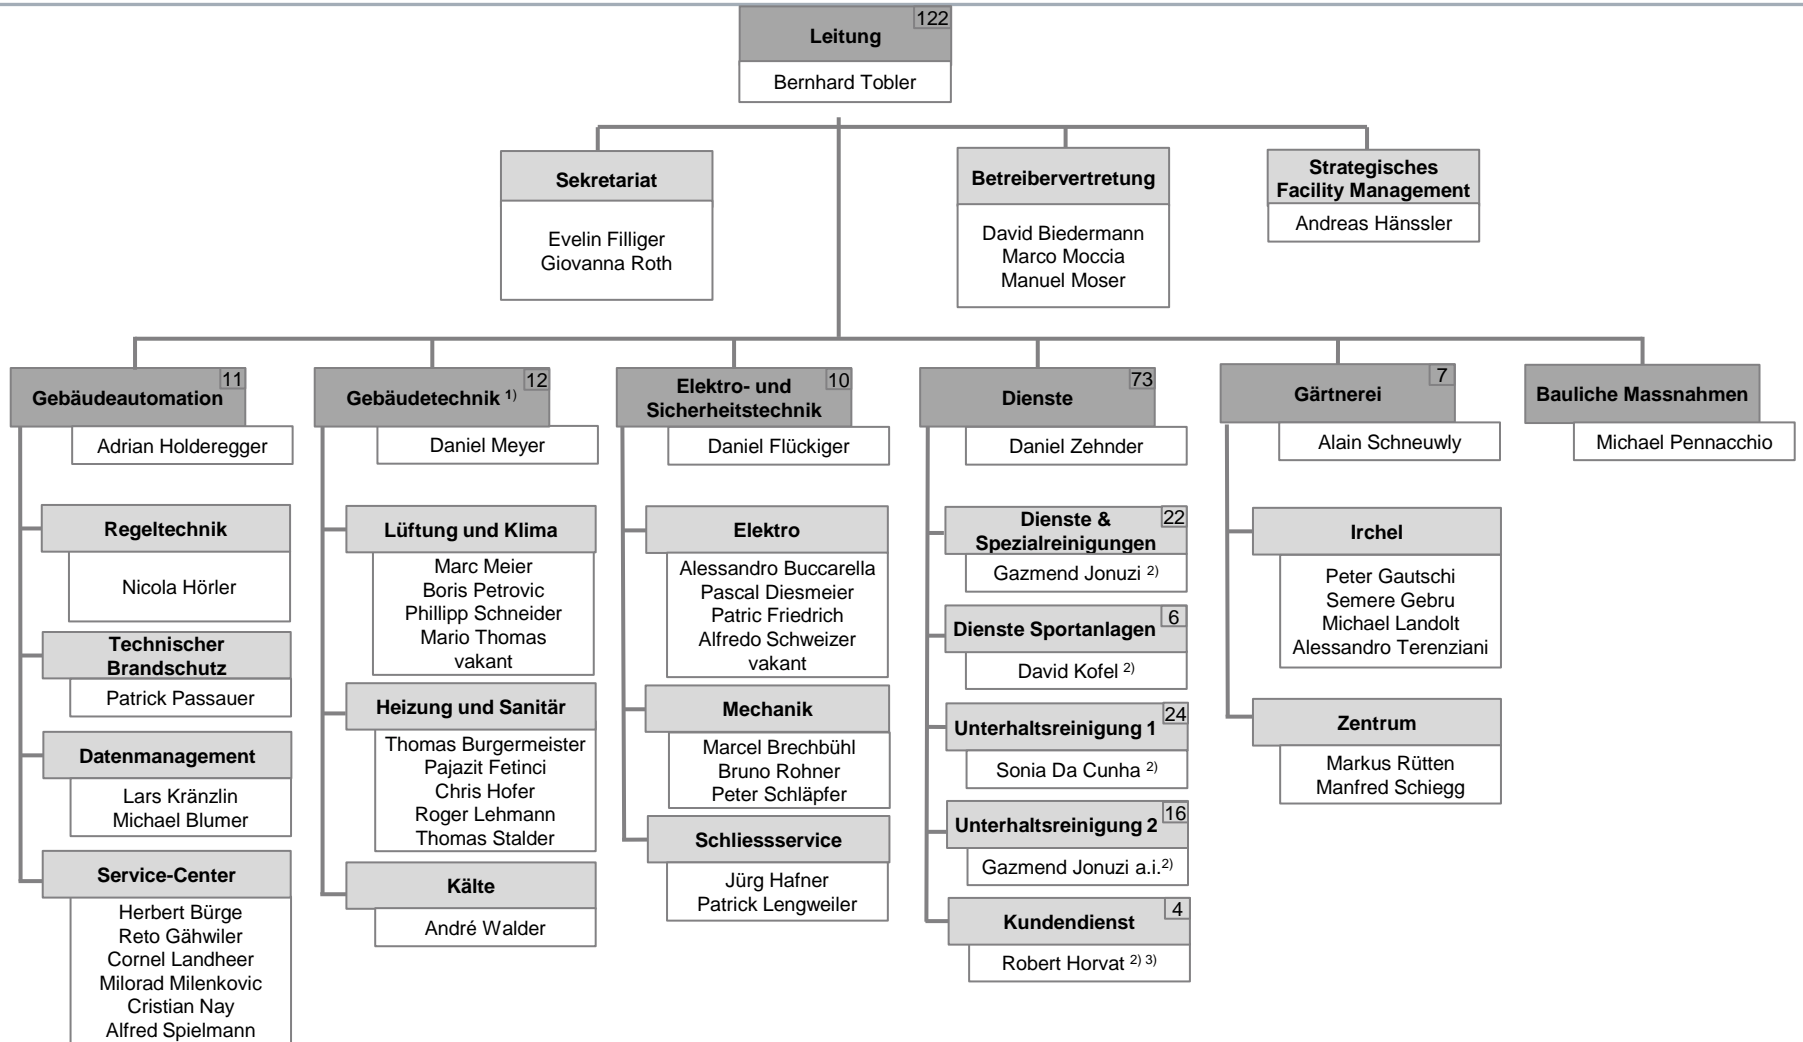

Betriebsdienst Irchel

1) Heizung, Lüftung, Klima, Kälte, Sanitär (HLKKS)

2) Teamleiter: aus Gründen der Übersichtlichkeit werden nicht alle Mitarbeitende der Teams gelistet

3) Veranstaltungsdienst, Informationsschalter, Parkplatzverwaltung
 [X] Anzahl Mitarbeitende