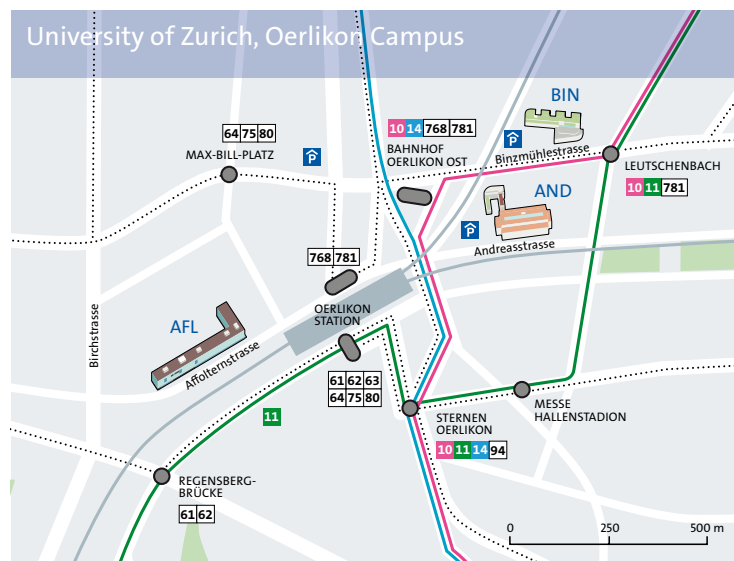

Overview of Campuses at the University of Zurich

Campuses at the University of Zurich

University of Zurich
Rämistrasse 71
8006 Zurich
Phone +41 44 634 11 11

- GLT Gloriastrasse 12b
- KOL Rämistrasse 71
- KO2 Karl Schmid-Strasse 4
- KUN Künstlergasse 15
- PEL Pestalozzistrasse 10
- PLF Plattenstrasse 15
- RAI Rämistrasse 74
- GLT Gloriastrasse 12b
- RAK Rämistrasse 73
- SOC Rämistrasse 69
- SOD Schönberggasse 9
- ZUA Zürichbergstrasse 2
- ZUB Zürichbergstrasse 4
- ZUG Zürichbergstrasse 8
- ZUI Plattenstrasse 11