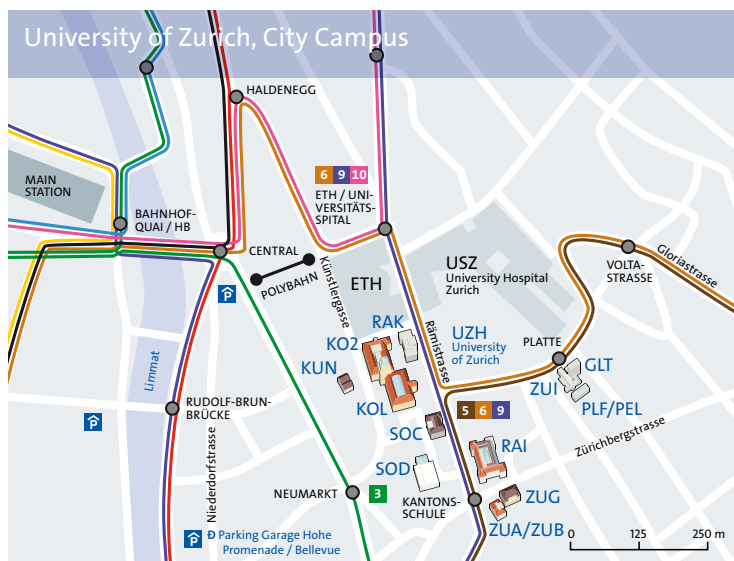

Overview of Campuses at the University of Zurich

Campuses at the University of Zurich

University of Zurich
Rämistrasse 71
8006 Zurich
Phone +41 44 634 11 11

- GLT Gloriastrasse 12b
- KOL Rämistrasse 71
- KO2 Karl Schmid-Strasse 4
- KUN Künstlergasse 15
- PEL Pestalozzistrasse 10
- PLF Plattenstrasse 15
- RAI Rämistrasse 74
- GLT Gloriastrasse 12b
- RAK Rämistrasse 73
- SOC Rämistrasse 69
- SOD Schönberggasse 9
- ZUA Zürichbergstrasse 2
- ZUB Zürichbergstrasse 4
- ZUG Zürichbergstrasse 8
- ZUI Plattenstrasse 11