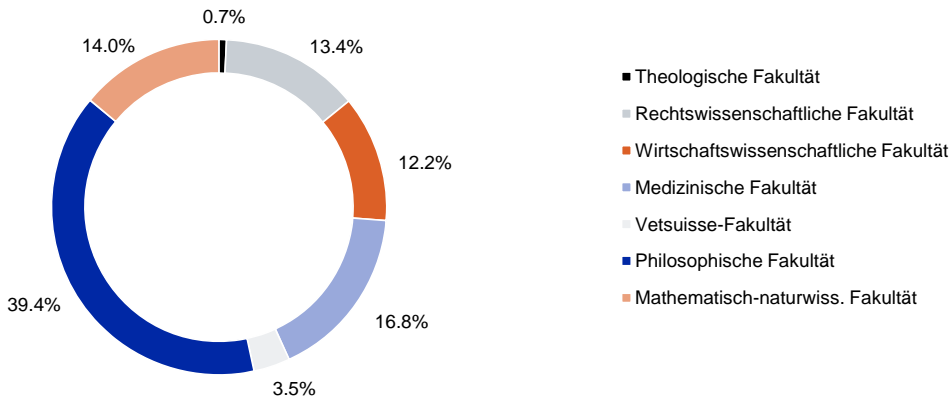

Fakultät	2010			2009		
	Total	Frauen	Ausl.²	Total	Frauen	Ausl.²
Total (exkl. MAS)	4 774	2 731	660	3 769	2 071	516
Lizentiat/Diplom	1 364	816	111	1 512	881	137
Theoretisch-theologische Prüfung	13	10	0	12	7	-
Eidg. Fachprüfung, Fakultätsprüfung	321	218	19	315	204	11
Bachelor	1 698	954	180	769	364	80
Master	313	140	60	256	123	43
Höheres Lehramt³	180	114	9	154	89	12
Lehrdiplom³, MAS SHE ABU³	66	38	5	68	50	6
Zusatzprüfung/-Bachelor PhF	6	5	2	8	5	1
Doktorat	813	436	274	675	348	226
Total (inkl. MAS)	4 949	2 808	704	3 914	2 139	554
Master of Advanced Studies (MAS)	175	77	44	145	68	38

¹ Ohne Master of Advanced Studies (MAS) und Studierende anderer Universitäten, die im Rahmen eines Mobilitäts- oder Austauschprogrammes an der Universität Zürich studieren ("incomings"). Detaillierte Angaben dazu finden sich in den MIS Web-Statistiken "Mobilitätsstudierende" und "Master of Advanced Studies".

² Personen mit ausländischer Staatsangehörigkeit

³ Detaillierte Angaben dazu finden sich in der MIS Web-Statistik "Abschlüsse von Lehrpersonen"

Abschlüsse nach Fakultät, 2010