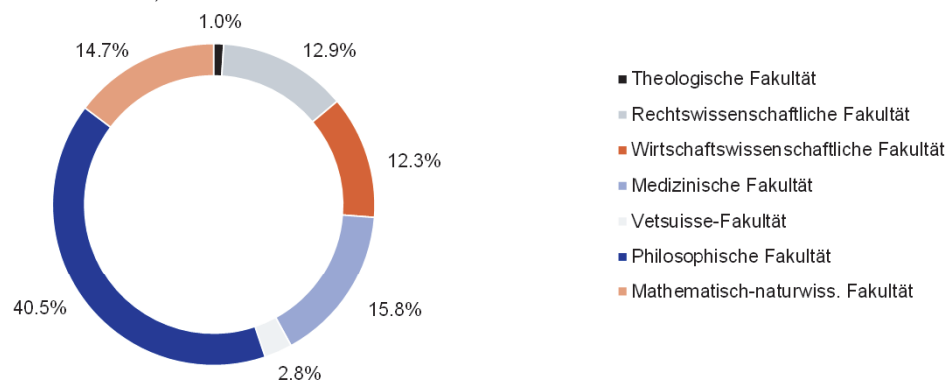

Fakultät	2012			2011		
	Total	Frauen	Ausl.²	Total	Frauen	Ausl.²
Total (exkl. MAS)	5 213	3 025	787	5 000	2 891	672
Lizentiat/Diplom	541	354	50	1 046	675	93
Theoretisch-theologische Prüfung	15	3	1	4	4	0
Eidg. Fachprüfung, Fakultätsprüfung	265	167	15	299	176	12
Bachelor	2 471	1 435	253	2 086	1 196	235
Master	1 023	577	186	584	286	94
Höheres Lehramt³	14	10	0	177	99	12
Lehrdiplom³, MAS SHE ABU³	178	100	26	169	106	16
Zusatzprüfung PhF	4	4	0	3	1	0
Doktorat	702	375	256	632	348	210
Total (inkl. MAS)	5 412	3 105	831	5 198	2 969	729
Master of Advanced Studies (MAS)	199	80	44	198	78	57

¹ Ohne Master of Advanced Studies (MAS) und Studierende anderer Universitäten, die im Rahmen eines Mobilitäts- oder Austauschprogrammes an der Universität Zürich studieren ("incomings"). Detaillierte Angaben dazu finden sich in den MIS Web-Statistiken "Mobilitätsstudierende" und "Master of Advanced Studies".

² Personen mit ausländischer Staatsangehörigkeit

³ Detaillierte Angaben dazu finden sich in der MIS Web-Statistik "Abschlüsse von Lehrpersonen"

**Abschlüsse nach Fakultät,
2012**