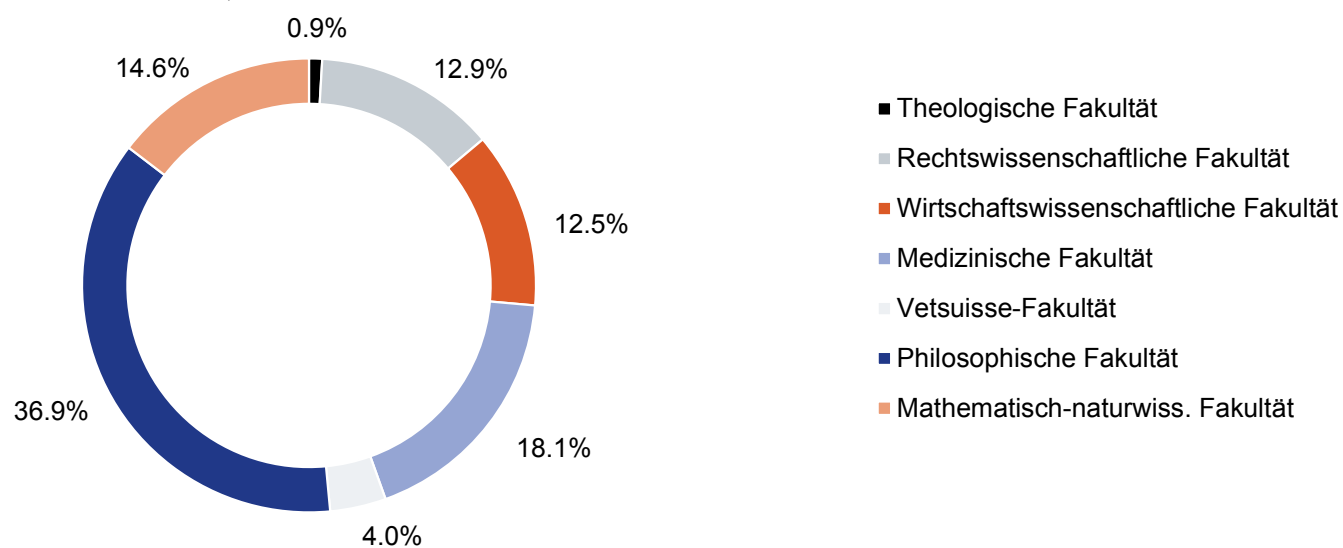

Fakultät	2013			2012		
	Total	Frauen	Ausl.²	Total	Frauen	Ausl.²
Total (exkl. MAS)	5 570	3 260	861	5 213	3 025	787
Lizenziat/Diplom	263	162	23	541	354	50
Theoretisch-theologische Prüfung	1	1	0	15	3	1
Eidg. Fachprüfung, Fakultätsprüfung	281	178	22	265	167	15
Bachelor	2 472	1 479	256	2 471	1 435	253
Master	1 643	956	252	1 023	577	186
Höheres Lehramt³	0	0	0	14	10	0
Lehrdiplom³, MAS SHE ABU³	137	74	23	178	100	26
Zusatzprüfung PhF	2	0	0	4	4	0
Doktorat	771	410	285	702	375	256
Total (inkl. MAS)	5 768	3 346	904	5 412	3 105	831
Master of Advanced Studies (MAS)	198	86	43	199	80	44

¹ Ohne Master of Advanced Studies (MAS) und Studierende anderer Universitäten, die im Rahmen eines Mobilitäts- oder Austauschprogrammes an der Universität Zürich studieren ("incomings"). Detaillierte Angaben dazu finden sich in den MIS Web-Statistiken "Mobilitätsstudierende" und "Master of Advanced Studies".

² Personen mit ausländischer Staatsangehörigkeit

³ Detaillierte Angaben dazu finden sich in der MIS Web-Statistik "Abschlüsse von Lehrpersonen"

Abschlüsse nach Fakultät, 2013