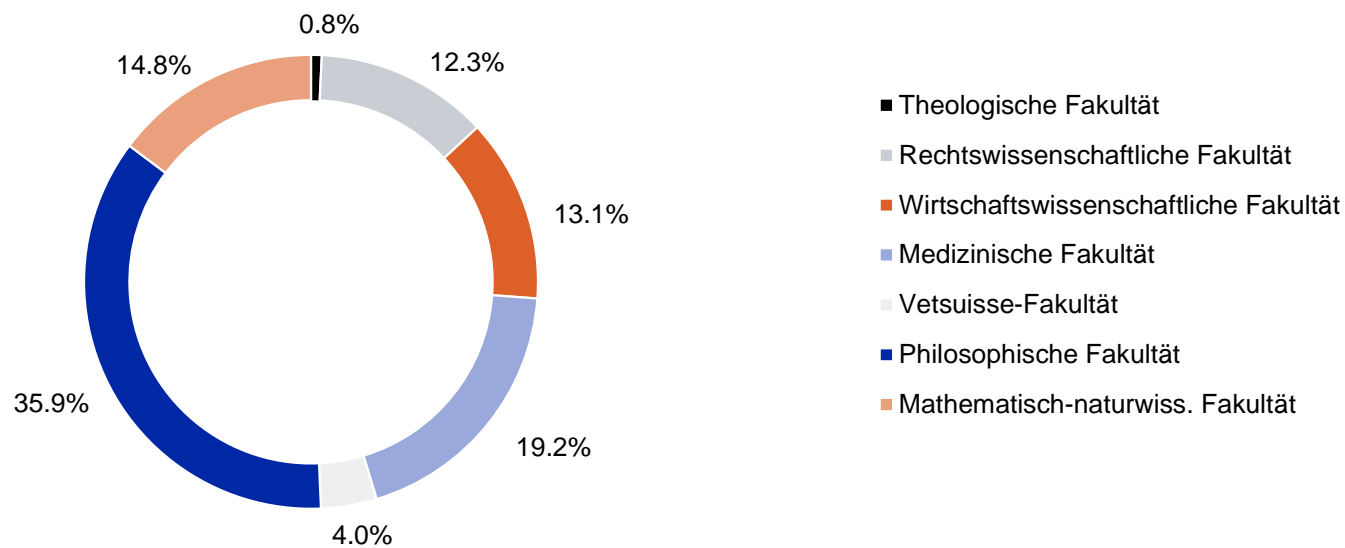

Fakultät	2017			2016		
	Total	Frauen	Ausl.²	Total	Frauen	Ausl.²
Total (exkl. MAS)	5'777	3'397	941	5'709	3'366	867
Lizenziat/Diplom	-	-	-	5	4	2
Theoretisch-theologische Prüfung	1	1	-	1	1	-
Eidg. Fachprüfung, Fakultätsprüfung	356	226	19	315	201	17
Bachelor	2'414	1'418	233	2'495	1'471	214
Master	1'998	1'169	355	2'007	1'187	310
Lehrdiplom³	208	132	26	239	146	22
Zusatzprüf./Aufbau/Vertiefungsstudien	95	62	9	4	1	-
Doktorat	705	389	299	643	355	302
Total (inkl. MAS)	6'015	3'514	1'025	5'904	3'465	940
Master of Advanced Studies (MAS)	238	117	84	195	99	73

¹ Ohne Master of Advanced Studies (MAS) und Studierende anderer Universitäten, die im Rahmen eines Mobilitäts- oder Austauschprogrammes an der Universität Zürich studieren ("incomings"). Detaillierte Angaben dazu finden sich in den MIS Web-Statistiken "Mobilitätsstudierende" und "Master of Advanced Studies".

² Personen mit ausländischer Staatsangehörigkeit

³ Detaillierte Angaben dazu finden sich in der MIS Web-Statistik "Abschlüsse von Lehrpersonen"

Abschlüsse nach Fakultät, 2017