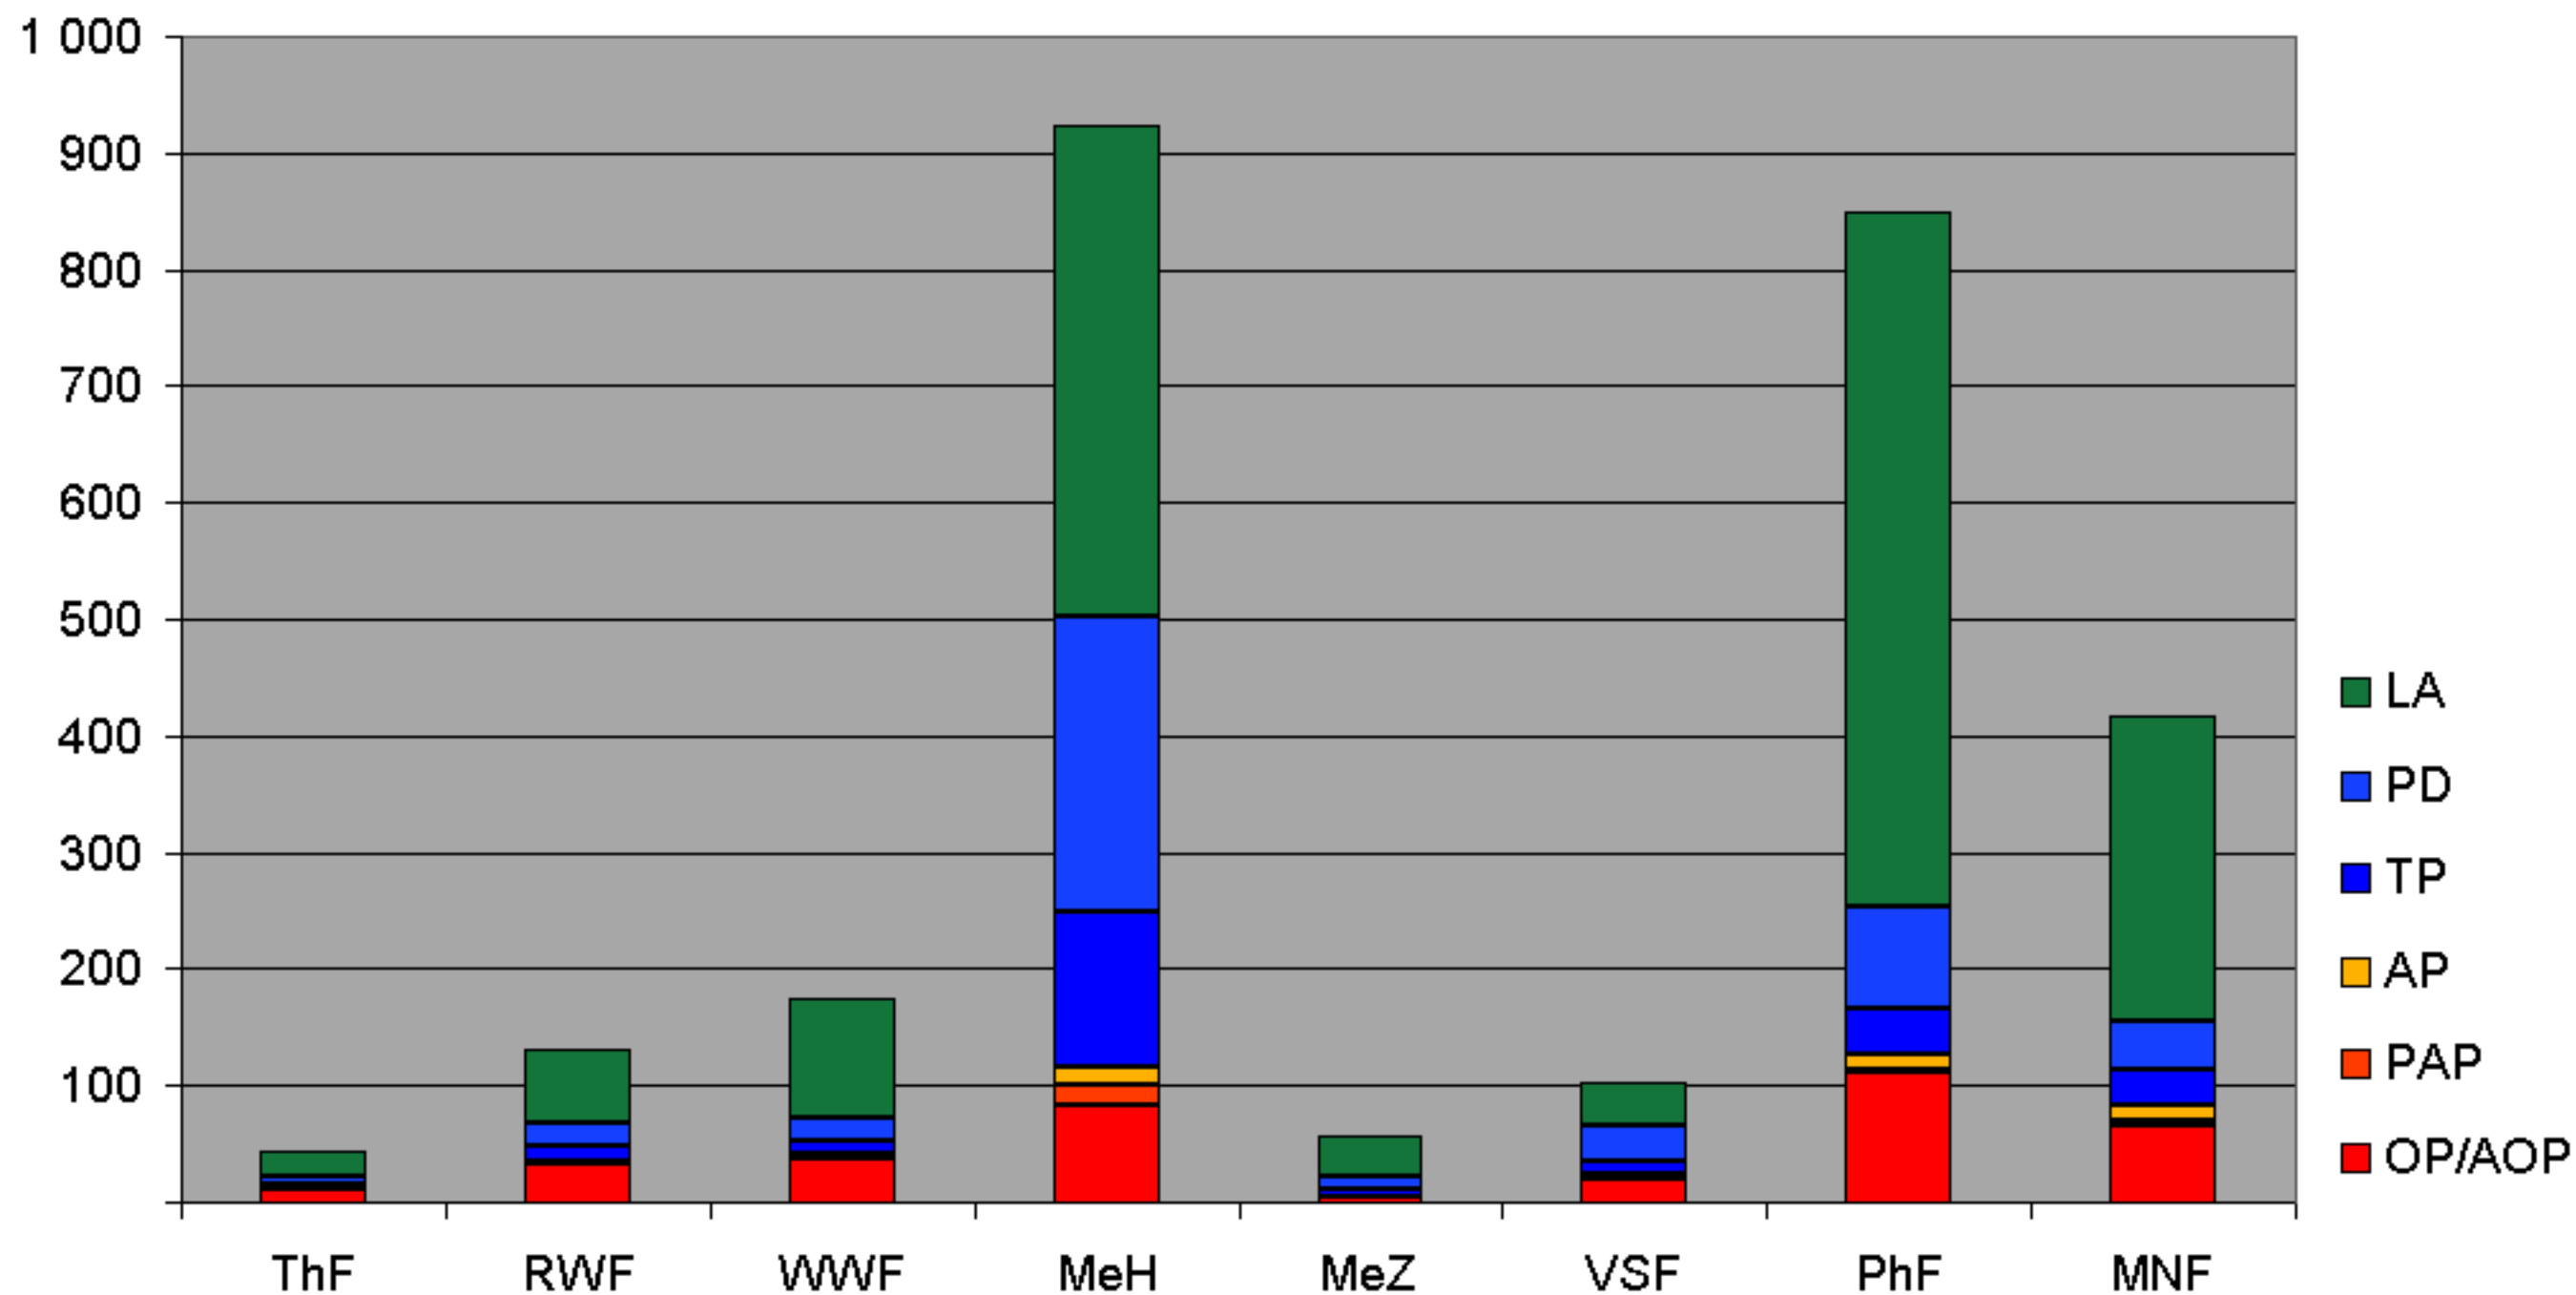

Dozierende im Wintersemester 2004/2005

nach Fakultät und Rang (Personen, absolut)

OP/AOP = ordentliche(r)/ausserordentliche(r) Professor(in); PAP = Professor(in) ad personam / nebenamtliche(r) Professor(in); AP = Assistenzprofessor(in); TP = Titularprofessor(in); PD = Privatdozierende(r); LA = Lehrbeauftragte(r)