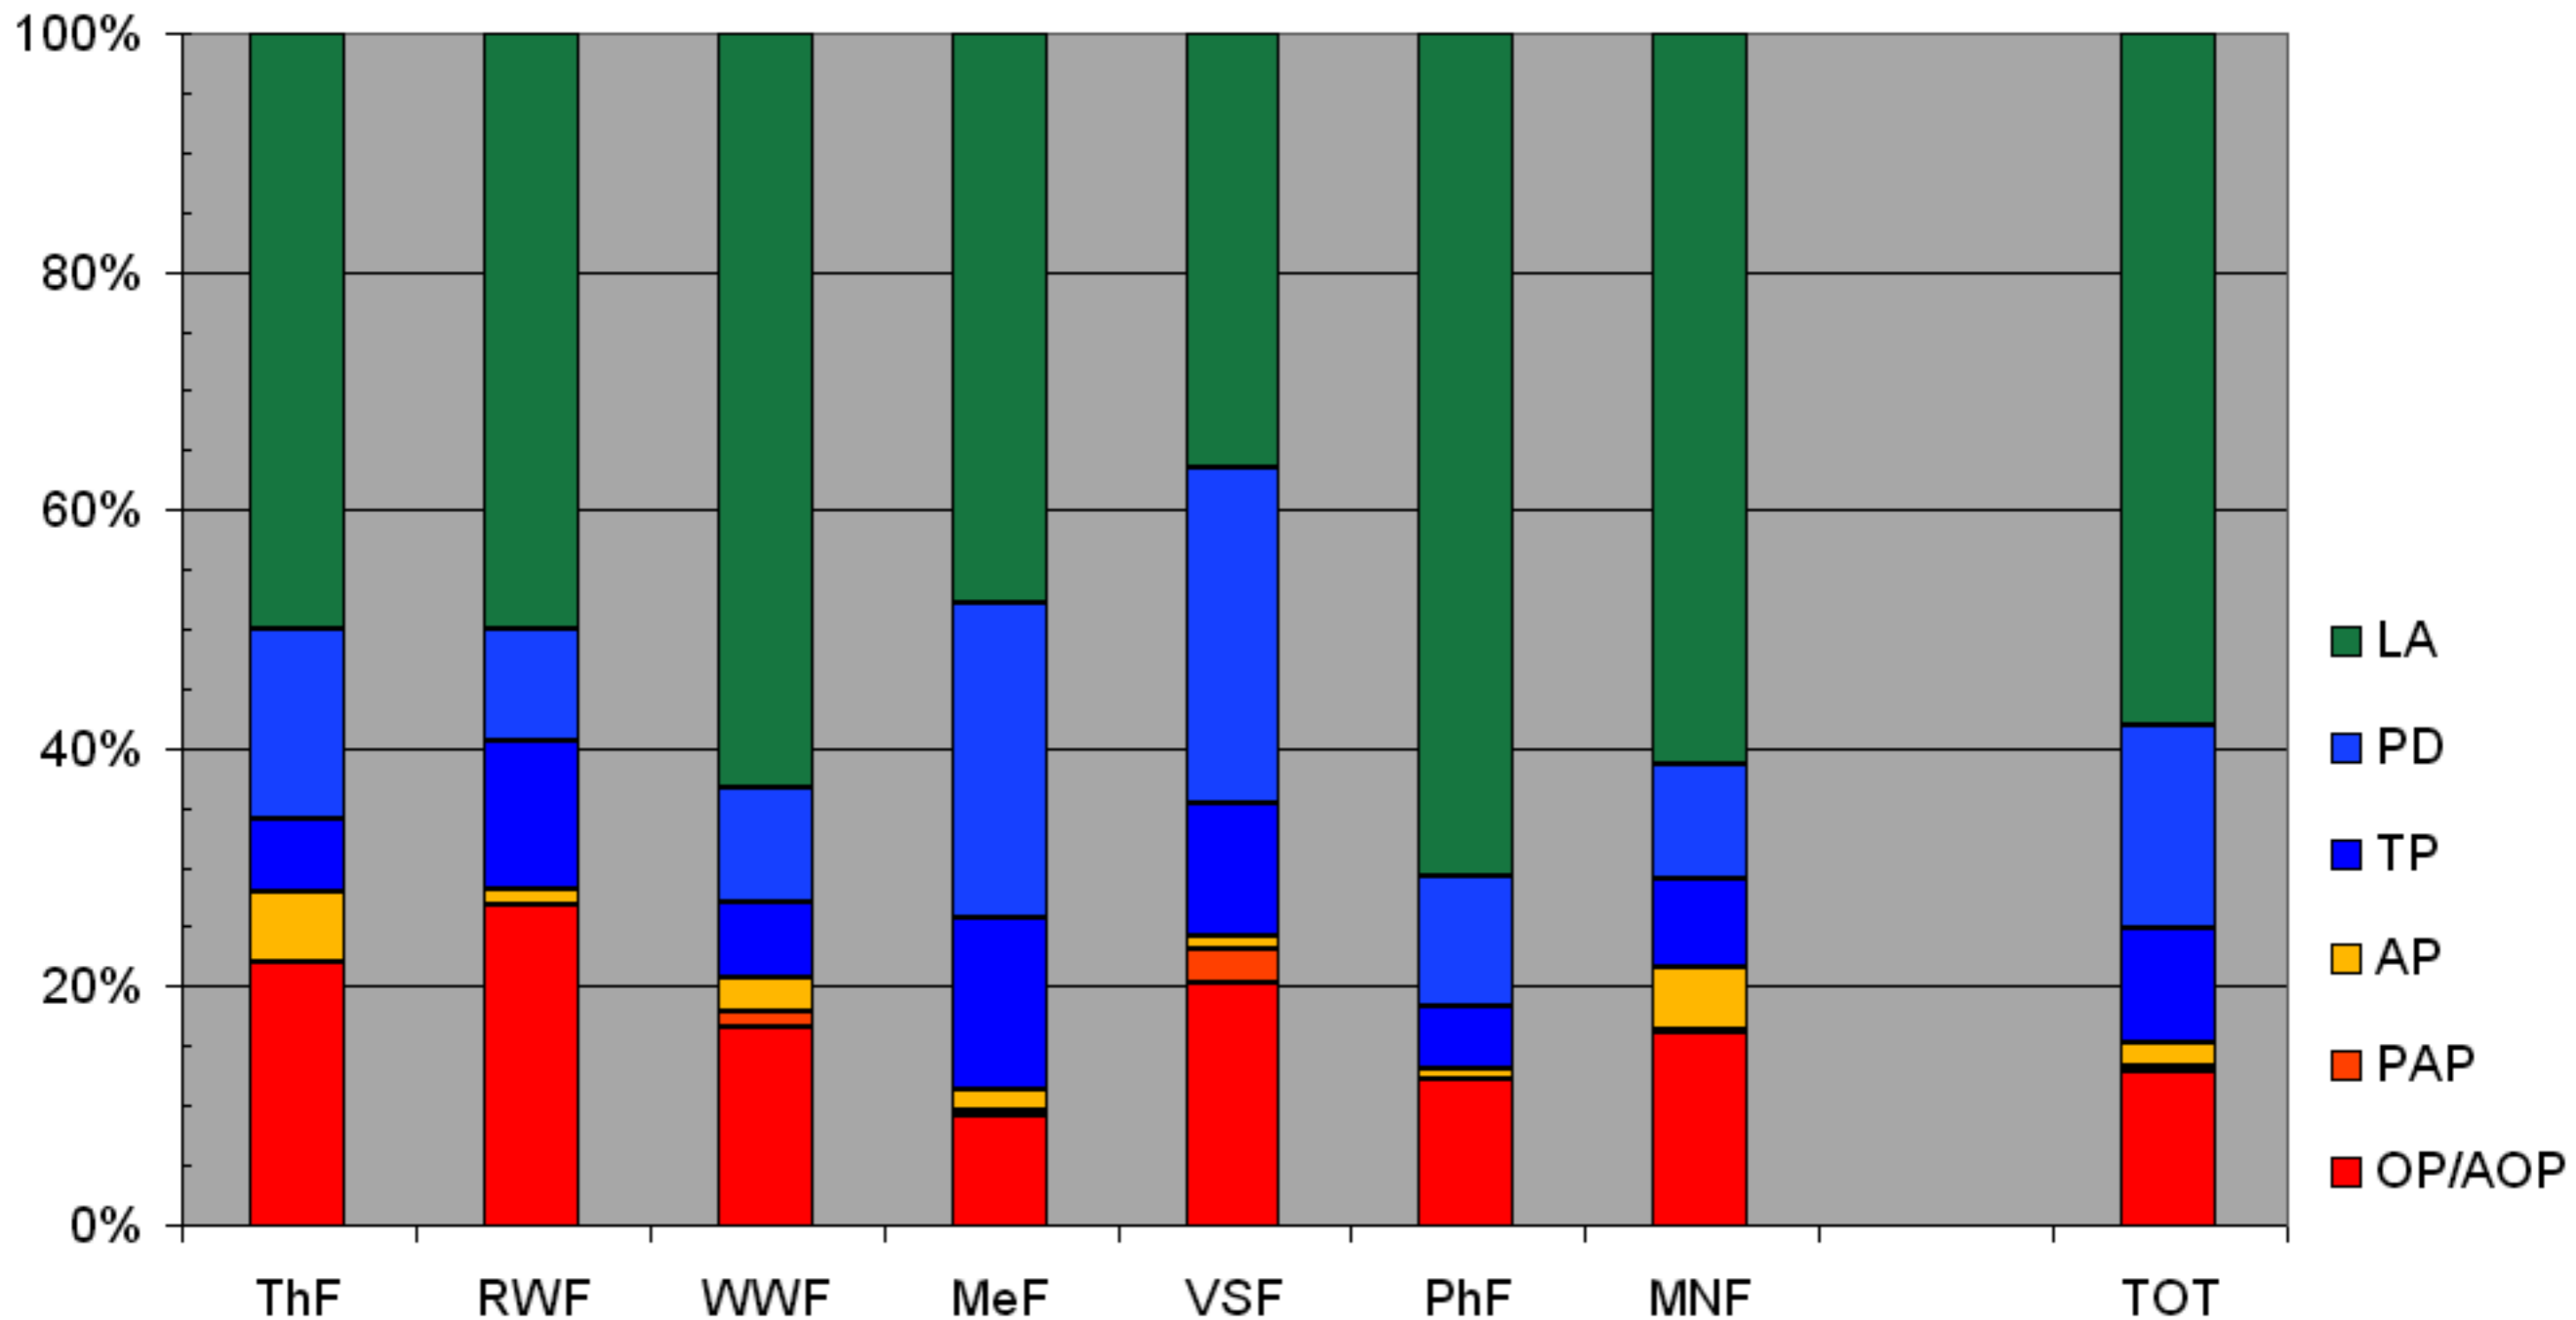

Dozierende im Wintersemester 2006/2007

nach Fakultät und Rang (Personen, in %)

OP/AOP = ordentliche(r)/ausserordentliche(r) Professor(in); PAP = Professor(in) ad personam / nebenamtliche(r) Professor(in); AP = Assistenzprofessor(in); TP = Titularprofessor(in); PD = Privatdozierende(r); LA = Lehrbeauftragte(r)