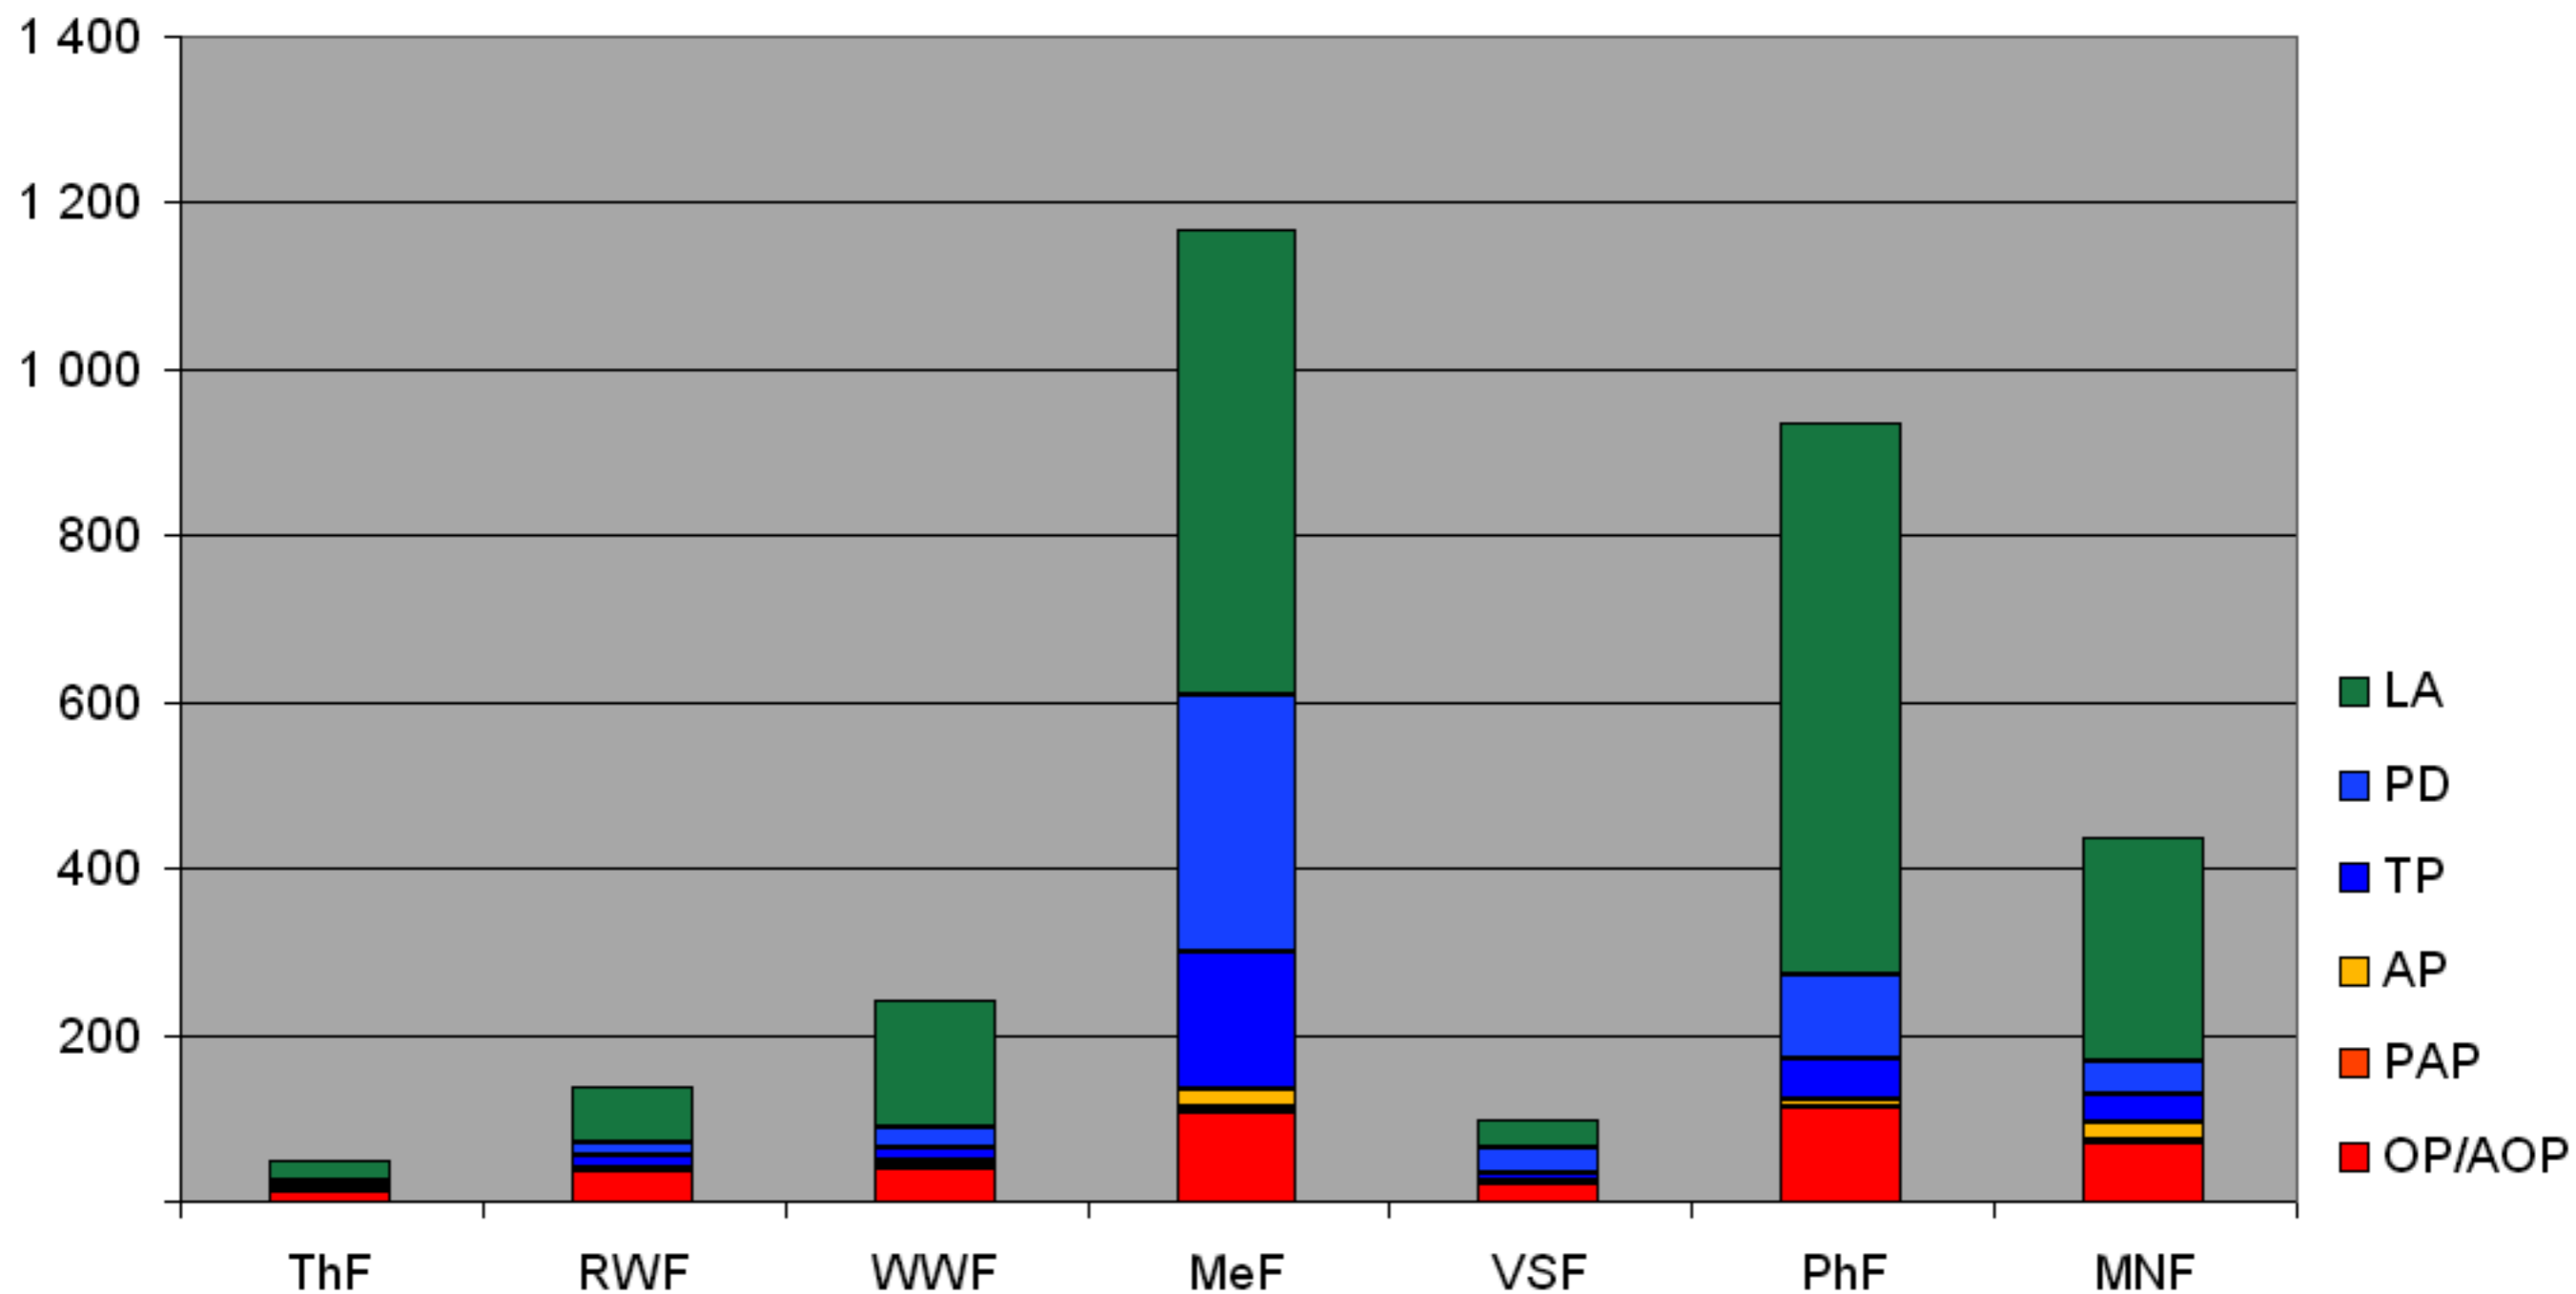

# Dozierende im Wintersemester 2006/2007

nach Fakultät und Rang (Personen, absolut)

OP/AOP = ordentliche(r)/ausserordentliche(r) Professor(in); PAP = Professor(in) ad personam / nebenamtliche(r) Professor(in); AP = Assistenzprofessor(in); TP = Titularprofessor(in); PD = Privatdozierende(r); LA = Lehrbeauftragte(r)