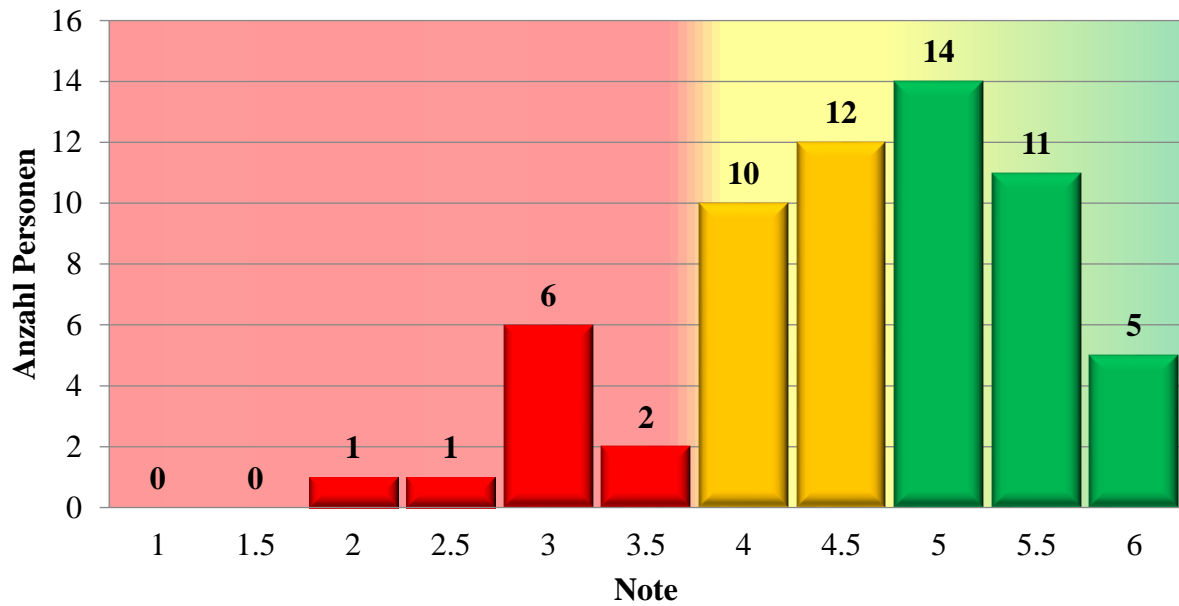

Prof. Alain Griffel

Fallbearbeitung Master im Öffentlichen Recht FS 24

Statistik und Notenskala

Statistik:

Notenverteilung

Notenskala:

ab X Punkten	Note
0.00	1
35.00	1.5
44.00	2
53.00	2.5
62.00	3
71.00	3.5
80.00	4
89.00	4.5
98.00	5
107.00	5.5
115.00	6

Notendurchschnitt: 4.52

Durchfallquote: 17%