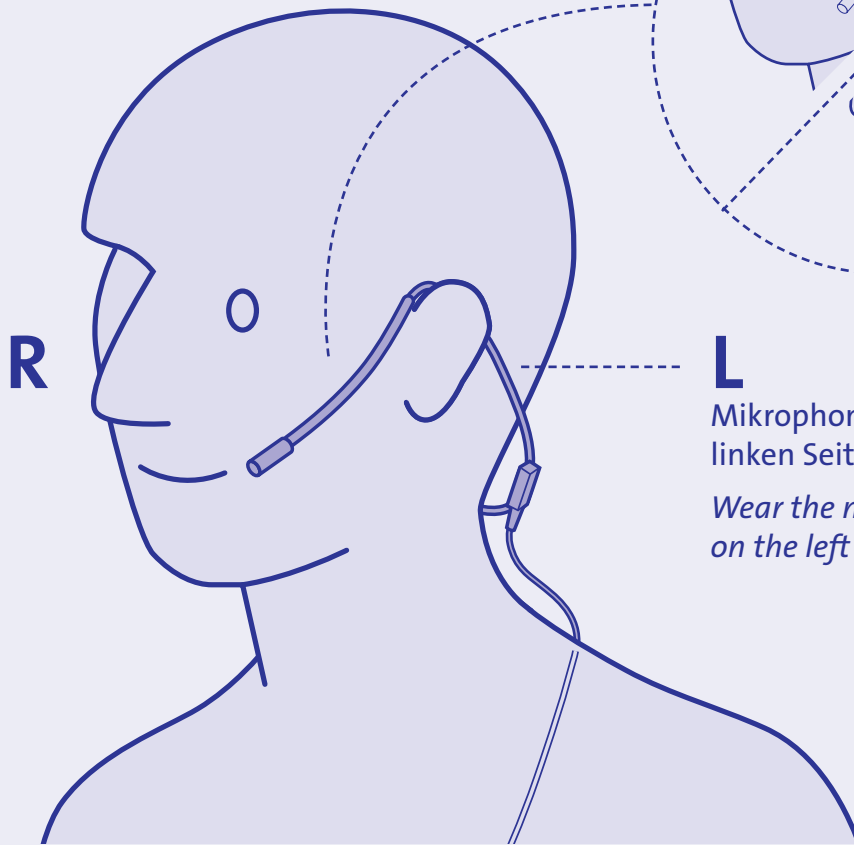

## Nackenbügelmikrofon / Headset Microphone Anleitung / Quick Guide

**L**  
Mikrofon auf der  
linken Seite tragen  
*Wear the microphone  
on the left side*